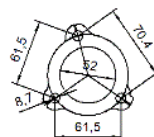

250510R020, 250510R030, 2505126030, 2505126031, 2505126040, 2505126041

MARQUE	MODÈLE	DATE
TOYOTA	AURIS 2.0TD D4D DPF 1998 cc 93 Kw / 126 cv 1ADFTV	2/07>3/09
TOYOTA	AURIS 2.2TD D4D DPF 2231 cc 130 Kw / 177 cv 2ADFHV	2/07>3/09
TOYOTA	AVENSIS 2.0TD D4D DPF 1998 cc 93 Kw / 126 cv 1ADFTV	5/06>10/08
TOYOTA	AVENSIS 2.2TD D4D DPF 2231 cc 130 Kw / 177 cv 2ADFHV	4/05>11/08
TOYOTA	COROLLA 2.0TD D4D DPF 1998 cc 93 Kw / 126 cv 1ADFTV	10/06>12/08
TOYOTA	COROLLA VERSO 2.2TD D4D DPF 2231 cc 100 Kw / 136 cv 2ADFTV	5/07>1/09
TOYOTA	COROLLA VERSO 2.2TD D4D DPF 2231 cc 130 Kw / 177 cv 2ADFHV	8/05>2/09

Ø 60,5 ext