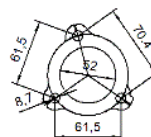

250510R020, 250510R030, 2505126030, 2505126031, 2505126040, 2505126041

MARQUE	MODÈLE	DATE
TOYOTA	AURIS 2.0TD D4D DPF 1998 cc 93 Kw / 126 cv 1ADFTV	2/07>3/09
TOYOTA	AURIS 2.2TD D4D DPF 2231 cc 130 Kw / 177 cv 2ADFHV	2/07>3/09
TOYOTA	AVENSIS 2.0TD D4D DPF 1998 cc 93 Kw / 126 cv 1ADFTV	5/06>10/08
TOYOTA	AVENSIS 2.2TD D4D DPF 2231 cc 130 Kw / 177 cv 2ADFHV	4/05>11/08
TOYOTA	COROLLA 2.0TD D4D DPF 1998 cc 93 Kw / 126 cv 1ADFTV	10/06>12/08
TOYOTA	COROLLA VERSO 2.2TD D4D DPF 2231 cc 100 Kw / 136 cv 2ADFTV	5/07>1/09
TOYOTA	COROLLA VERSO 2.2TD D4D DPF 2231 cc 130 Kw / 177 cv 2ADFHV	8/05>2/09

Ø 60,5 ext