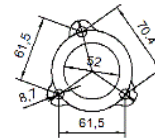

250510R020, 250510R030, 2505126030, 2505126031, 2505126040, 2505126041

MARQUE	MODÈLE	DATE
TOYOTA	AURIS 2.0TD D4D DPF 1998 cc 93 Kw / 126 cv 1ADFTV	2/07>3/09
TOYOTA	AURIS 2.2TD D4D DPF 2231 cc 130 Kw / 177 cv 2ADFHV	2/07>3/09
TOYOTA	AVENSIS 2.0TD D4D DPF 1998 cc 93 Kw / 126 cv 1ADFTV	5/06>10/08
TOYOTA	AVENSIS 2.2TD D4D DPF 2231 cc 130 Kw / 177 cv 2ADFHV	4/05>11/08
TOYOTA	COROLLA 2.0TD D4D DPF 1998 cc 93 Kw / 126 cv 1ADFTV	10/06>12/08
TOYOTA	COROLLA VERSO 2.2TD D4D DPF 2231 cc 100 Kw / 136 cv 2ADFTV	5/07>1/09
TOYOTA	COROLLA VERSO 2.2TD D4D DPF 2231 cc 130 Kw / 177 cv 2ADFHV	8/05>2/09

Ø 60,5 ext