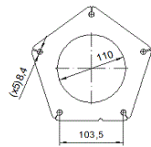

Réf. Original.:

7M3254800C

MARQUE	MODÈLE	DATE
SEAT	ALHAMBRA 2.0TDI DPF 1968 cc 103 Kw / 140 cv BRT	6/05>3/10
VOLKSWAGEN	SHARAN 2.0TDI DPF 1968 cc 100 Kw / 136 cv BVH	11/05>3/10
VOLKSWAGEN	SHARAN 2.0TDI DPF 1968 cc 103 Kw / 140 cv BRT	11/05>3/10

Ø 54,8 ext