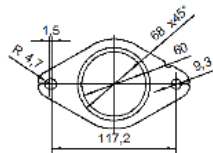

Réf. Original.:

200101773R

MARQUE	MODÈLE	DATE
RENAULT	MEGANE 1.5TD DCI DPF Eco2 1461 cc 81 Kw / 110 cv K9K 836	10/08>12/10
RENAULT	SCENIC 1.5TD DCI DPF Eco2 1461 cc 81 Kw / 110 cv K9K 836	4/09>12/10

Ø 49,8 ext.