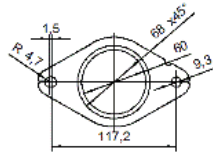

Réf. Original.:
200101773R

MARQUE	MODÈLE	DATE
RENAULT	MEGANE 1.5TD DCI DPF Eco2 1461 cc 81 Kw / 110 cv K9K 836	10/08>12/10
RENAULT	SCENIC 1.5TD DCI DPF Eco2 1461 cc 81 Kw / 110 cv K9K 836	4/09>12/10

Ø 49,8 ext.