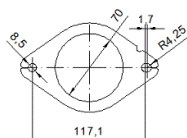

Réf. Original.:

2001000Q3R, 200100412R, 200101038r, 2002000Q2D, 95520936

MARQUE	MODÈLE	DATE
NISSAN	NV400 2.3TD DCI FWD DPF 2298 cc 81 Kw / 110 cv M9T 704	7/14>
NISSAN	NV400 2.3TD DCI FWD DPF 2298 cc 96 Kw / 131 cv M9T 704	6/16>
NISSAN	NV400 2.3TD DCI FWD DPF 2298 cc 107 Kw / 146 cv M9T 708	11/21>
NISSAN	NV400 2.3TD DCI FWD DPF 2298 cc 107 Kw / 146 cv M9T 706	7/15>
NISSAN	NV400 2.3TD DCI FWD DPF 2298 cc 120 Kw / 163 cv M9T 708	11/21>
NISSAN	NV400 2.3TD DCI FWD DPF 2298 cc 125 Kw / 170 cv M9T 706	7/15>
OPEL	MOVANO 2.3TD CDTI FWD DPF 2298 cc 81 Kw / 110 cv M9T 704	7/14>
OPEL	MOVANO 2.3TD CDTI FWD DPF 2298 cc 96 Kw / 131 cv M9T 704	7/15>
OPEL	MOVANO 2.3TD CDTI FWD DPF 2298 cc 107 Kw / 146 cv M9T 706	7/15>
OPEL	MOVANO 2.3TD CDTI FWD DPF 2298 cc 125 Kw / 170 cv M9T 706	7/15>
RENAULT	MASTER 2.3TD DCI FWD DPF 2298 cc 81 Kw / 110 cv M9T 704	5/14>
RENAULT	MASTER 2.3TD DCI FWD DPF 2298 cc 96 Kw / 131 cv M9T 704	10/16>
RENAULT	<b>MASTER 2.3TD DCI FWD DPF 2298 cc 107 Kw / 146 cv M9T 706</b>	7/15>
RENAULT	MASTER 2.3TD DCI FWD DPF 2298 cc 107 Kw / 146 cv M9T 708	11/21>
RENAULT	MASTER 2.3TD DCI FWD DPF 2298 cc 120 Kw / 163 cv M9T 708	11/21>
RENAULT	MASTER 2.3TD DCI FWD DPF 2298 cc 125 Kw / 170 cv M9T 706	5/15>

Ø 50,8 ext.