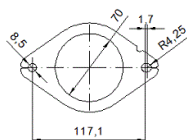

Réf. Original.:

2001000Q3R, 200100412R, 200101038R, 2002000Q2D, 95520936

MARQUE	MODÈLE	DATE
NISSAN	NV400 2.3TD DCI FWD DPF 2298 cc 81 Kw / 110 cv M9T 704	7/14>
NISSAN	NV400 2.3TD DCI FWD DPF 2298 cc 96 Kw / 131 cv M9T 704	6/16>
NISSAN	NV400 2.3TD DCI FWD DPF 2298 cc 107 Kw / 146 cv M9T 708	11/21>
NISSAN	NV400 2.3TD DCI FWD DPF 2298 cc 107 Kw / 146 cv M9T 706	7/15>
NISSAN	NV400 2.3TD DCI FWD DPF 2298 cc 120 Kw / 163 cv M9T 708	11/21>
NISSAN	NV400 2.3TD DCI FWD DPF 2298 cc 125 Kw / 170 cv M9T 706	7/15>
OPEL	MOVANO 2.3TD CDTI FWD DPF 2298 cc 81 Kw / 110 cv M9T 704	7/14>
OPEL	MOVANO 2.3TD CDTI FWD DPF 2298 cc 96 Kw / 131 cv M9T 704	7/15>
OPEL	MOVANO 2.3TD CDTI FWD DPF 2298 cc 107 Kw / 146 cv M9T 706	7/15>
OPEL	MOVANO 2.3TD CDTI FWD DPF 2298 cc 125 Kw / 170 cv M9T 706	7/15>
RENAULT	MASTER 2.3TD DCI FWD DPF 2298 cc 81 Kw / 110 cv M9T 704	5/14>
RENAULT	MASTER 2.3TD DCI FWD DPF 2298 cc 96 Kw / 131 cv M9T 704	10/16>
RENAULT	MASTER 2.3TD DCI FWD DPF 2298 cc 107 Kw / 146 cv M9T 706	7/15>
RENAULT	MASTER 2.3TD DCI FWD DPF 2298 cc 107 Kw / 146 cv M9T 708	11/21>
RENAULT	MASTER 2.3TD DCI FWD DPF 2298 cc 120 Kw / 163 cv M9T 708	11/21>
RENAULT	MASTER 2.3TD DCI FWD DPF 2298 cc 125 Kw / 170 cv M9T 706	5/15>

Ø 50,8 ext.