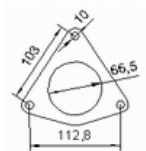

Réf. Original.:

200105085R

MARQUE	MODÈLE	DATE
RENAULT	LATITUDE 2.0TD DCI DPF 1995 cc 110 Kw / 150 cv M9R	11/10>
RENAULT	LATITUDE 2.0TD DCI DPF 1995 cc 127 Kw / 175 cv M9R	11/10>

Ø 59,8 ext