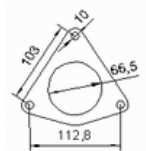

**Euro
5**

Réf. Original.:

200105085R

MARQUE	MODÈLE	DATE
RENAULT	LATITUDE 2.0TD DCI DPF 1995 cc 110 Kw / 150 cv M9R	11/10>
RENAULT	LATITUDE 2.0TD DCI DPF 1995 cc 127 Kw / 175 cv M9R	11/10>

Ø 59,8 ext