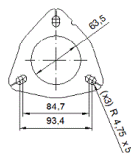

Fabricant de **catalyseurs** et **filtres à particules**

FRANÇAIS

CITROËN, PEUGEOT

FD5106

PK1173

OBD

mm.
↔

910

Kg.

6.70

**Euro
5**

Réf. Original.:
1606604680

MARQUE	MODÈLE	DATE
CITROËN	JUMPER 2.2TD HDI DPF 2198 cc 81 Kw / 110 cv P22DTE (4HG)	10/11>
CITROËN	JUMPER 2.2TD HDI DPF 2198 cc 96 Kw / 130 cv P22DTE (4HH)	10/11>
CITROËN	JUMPER 2.2TD HDI DPF 2198 cc 110 Kw / 150 cv P22DTE (4HJ)	10/11>
PEUGEOT	BOXER 2.2TD HDI DPF 2198 cc 81 Kw / 110 cv P22DTE (4HG)	10/11>
PEUGEOT	BOXER 2.2TD HDI DPF 2198 cc 96 Kw / 130 cv P22DTE (4HH)	10/11>
PEUGEOT	BOXER 2.2TD HDI DPF 2198 cc 110 Kw / 150 cv P22DTE (4HJ)	10/11>

Ø 56,5 ext.