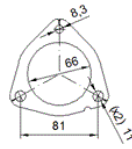

Réf. Original.:

1637846280, 1647578280, 9824061080, 9829963580

MARQUE	MODÈLE	DATE
CITROËN	C4 PICASSO 1.6i 16V GPF 1598 cc 133 Kw 181 cv EP6FADTXD (5GF)	4/18>
CITROËN	C4 SPACETOUREN 1.6i 16V GPF 1598 cc 133 Kw 181 cv EP6FADTXD (5GF)	4/18>
CITROËN	C5 AIRCROSS 1.6i 16V GPF 1598 cc 133 Kw 181 cv EP6FADTXD (5GF)	11/18>
CITROËN	C5 X 1.6i 16V GPF 1598 cc 133 Kw 181 cv EP6FADTXD (5GF)	9/21>
DS	DS4 1.6i 16V GPF 1598 cc 133 Kw 181 cv EP6FADTXD (5GF)	10/21>10/22
DS	DS4 1.6i 16V GPF 1598 cc 162 Kw / 220 cv EP6FADTX (5GG)	10/21>8/22
DS	DS7 CROSSBACK 1.6i 16V GPF 1598 cc 133 Kw 181 cv EP6FADTXD (5GF)	9/17>
DS	DS7 CROSSBACK 1.6i 16V GPF 1598 cc 162 Kw / 220 cv EP6FADTX (5GG)	4/18>
DS	DS9 1.6i 16V GPF 1598 cc 162 Kw / 220 cv EP6FADTX (5GG)	9/20>3/22
OPEL	GRANDLAND X 1.6i 16V GPF 1598 cc 133 Kw 181 cv F16XHR (EP6FADTXD)	6/19>
PEUGEOT	308 1.6i 16V GPF 1598 cc 133 Kw 181 cv EP6FADTXD (5GF)	1/18>
PEUGEOT	308 1.6i 16V GPF 1598 cc 162 Kw / 220 cv EP6FADTX (5GG)	1/18>
PEUGEOT	308 1.6i 16V GPF 1598 cc 193 Kw / 262 cv EP6FADTR (EGX)	7/18>6/21
PEUGEOT	408 1.6i 16V GPF 1598 cc 133 Kw 181 cv EP6FADTXD (5GF)	12/22>
PEUGEOT	408 1.6i 16V GPF 1598 cc 193 Kw / 262 cv EP6FADTXHPE (5GG)	12/22>
PEUGEOT	508 1.6i 16V GPF 1598 cc 133 Kw 181 cv EP6FADTXD (5GF)	9/18>
PEUGEOT	<b>508 1.6i 16V GPF 1598 cc 162 Kw / 220 cv EP6FADTX (5GG)</b>	9/18>
PEUGEOT	3008 1.6i 16V GPF 1598 cc 133 Kw 181 cv EP6FADTXD (5GF)	7/18>
PEUGEOT	5008 1.6i 16V GPF 1598 cc 133 Kw 181 cv EP6FADTXD (5GF)	7/18>

Ø 79x90°