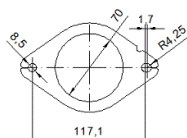

Réf. Original.:

2001000Q3R, 200100412R, 200101038r, 2002000Q2D, 95520936

MARQUE	MODÈLE	DATE
NISSAN	NV400 2.3TD DCI FWD DPF 2298 cc 81 Kw / 110 cv M9T 704	7/14>
NISSAN	NV400 2.3TD DCI FWD DPF 2298 cc 96 Kw / 131 cv M9T 704	6/16>
NISSAN	NV400 2.3TD DCI FWD DPF 2298 cc 107 Kw / 146 cv M9T 708	11/21>
NISSAN	NV400 2.3TD DCI FWD DPF 2298 cc 107 Kw / 146 cv M9T 706	7/15>
NISSAN	NV400 2.3TD DCI FWD DPF 2298 cc 120 Kw / 163 cv M9T 708	11/21>
NISSAN	NV400 2.3TD DCI FWD DPF 2298 cc 125 Kw / 170 cv M9T 706	7/15>
OPEL	MOVANO 2.3TD CDTI FWD DPF 2298 cc 81 Kw / 110 cv M9T 704	7/14>
OPEL	MOVANO 2.3TD CDTI FWD DPF 2298 cc 96 Kw / 131 cv M9T 704	7/15>
OPEL	MOVANO 2.3TD CDTI FWD DPF 2298 cc 107 Kw / 146 cv M9T 706	7/15>
OPEL	<b>MOVANO 2.3TD CDTI FWD DPF 2298 cc 125 Kw / 170 cv M9T 706</b>	7/15>
RENAULT	MASTER 2.3TD DCI FWD DPF 2298 cc 81 Kw / 110 cv M9T 704	5/14>
RENAULT	MASTER 2.3TD DCI FWD DPF 2298 cc 96 Kw / 131 cv M9T 704	10/16>
RENAULT	MASTER 2.3TD DCI FWD DPF 2298 cc 107 Kw / 146 cv M9T 706	7/15>
RENAULT	MASTER 2.3TD DCI FWD DPF 2298 cc 107 Kw / 146 cv M9T 708	11/21>
RENAULT	MASTER 2.3TD DCI FWD DPF 2298 cc 120 Kw / 163 cv M9T 708	11/21>
RENAULT	MASTER 2.3TD DCI FWD DPF 2298 cc 125 Kw / 170 cv M9T 706	5/15>

Ø 50,8 ext.