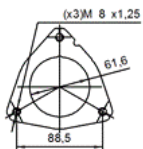

13247381, 1684433180, 5850174, 850324, 95507234

MARQUE	MODÈLE	DATE
OPEL	CORSA D 1.3TD CDTI DPF 1248 cc 55 Kw / 75 cv Z13DTJ	7/06>6/10
OPEL	CORSA D 1.3TD CDTI DPF 1248 cc 66 Kw / 90 cv Z13DTH	7/06>6/10

Ø 47,8 ext