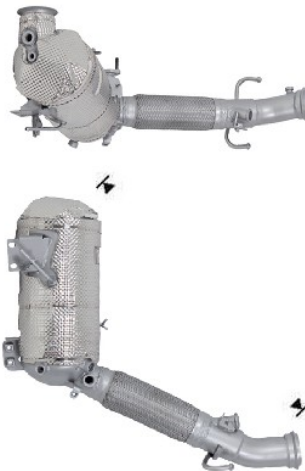

Fabricant de **catalyseurs** et **filtres à particules**

FRANÇAIS

BMW, BMW-MINI

FL5340

PK1472

650

9.80

Euro
6

Réf. Original.:

18328583495

MARQUE	MODÈLE	DATE
BMW	216D 1.5TD DPF 1496 cc 85 Kw / 116 cv B37C15A (B37B) F45, F46	3/18>
BMW	X1 16Sd 1.5TD DPF 1496 cc 85 Kw / 116 cv B37C15A (B37B) F48	3/18>
BMW	X2 16Sd 1.5TD DPF 1496 cc 85 Kw / 116 cv B37C15A (B37B) F39	3/18>
BMW-MINI	CLUBMAN One D 1.5TD DPF 1496 cc 85 Kw / 116 cv B37C15A (B37B) F54	3/18>
BMW-MINI	COUNTRYMAN One D 1.5TD DPF 1496 cc 85 Kw / 116 cv B37C15A (B37B) F60	3/18>

Ø 59,8 ext.

Ø 84x140°

Ø 65,5 int

Ø 84,6 ext