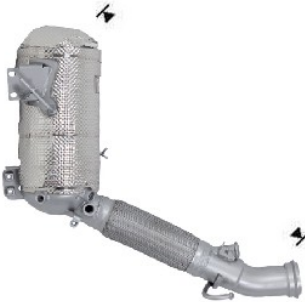

Fabricant de **catalyseurs** et **filtres à particules**

FRANÇAIS

BMW, BMW-MINI

FL5340

PK1472

650

9.80

Euro 6

Réf. Original.:

18328583495

MARQUE	MODÈLE	DATE
BMW	216D 1.5TD DPF 1496 cc 85 Kw / 116 cv B37C15A (B37B) F45, F46	3/18>
BMW	X1 16Sd 1.5TD DPF 1496 cc 85 Kw / 116 cv B37C15A (B37B) F48	3/18>
BMW	X2 16Sd 1.5TD DPF 1496 cc 85 Kw / 116 cv B37C15A (B37B) F39	3/18>
BMW-MINI	CLUBMAN One D 1.5TD DPF 1496 cc 85 Kw / 116 cv B37C15A (B37B) F54	3/18>
BMW-MINI	COUNTRYMAN One D 1.5TD DPF 1496 cc 85 Kw / 116 cv B37C15A (B37B) F60	3/18>

Ø 59,8 ext.

Ø 84x140°

Ø 65,5 int

Ø 84,6 ext