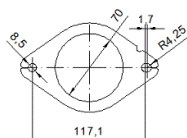

Réf. Original.:

2001000Q3R, 200100412R, 200101038r, 2002000Q2D, 95520936

MARQUE	MODÈLE	DATE
NISSAN	NV400 2.3TD DCI FWD DPF 2298 cc 81 Kw / 110 cv M9T 704	7/14>
NISSAN	<b>NV400 2.3TD DCI FWD DPF 2298 cc 96 Kw / 131 cv M9T 704</b>	6/16>
NISSAN	NV400 2.3TD DCI FWD DPF 2298 cc 107 Kw / 146 cv M9T 708	11/21>
NISSAN	NV400 2.3TD DCI FWD DPF 2298 cc 107 Kw / 146 cv M9T 706	7/15>
NISSAN	NV400 2.3TD DCI FWD DPF 2298 cc 120 Kw / 163 cv M9T 708	11/21>
NISSAN	NV400 2.3TD DCI FWD DPF 2298 cc 125 Kw / 170 cv M9T 706	7/15>
OPEL	MOVANO 2.3TD CDTI FWD DPF 2298 cc 81 Kw / 110 cv M9T 704	7/14>
OPEL	MOVANO 2.3TD CDTI FWD DPF 2298 cc 96 Kw / 131 cv M9T 704	7/15>
OPEL	MOVANO 2.3TD CDTI FWD DPF 2298 cc 107 Kw / 146 cv M9T 706	7/15>
OPEL	MOVANO 2.3TD CDTI FWD DPF 2298 cc 125 Kw / 170 cv M9T 706	7/15>
RENAULT	MASTER 2.3TD DCI FWD DPF 2298 cc 81 Kw / 110 cv M9T 704	5/14>
RENAULT	MASTER 2.3TD DCI FWD DPF 2298 cc 96 Kw / 131 cv M9T 704	10/16>
RENAULT	MASTER 2.3TD DCI FWD DPF 2298 cc 107 Kw / 146 cv M9T 706	7/15>
RENAULT	MASTER 2.3TD DCI FWD DPF 2298 cc 107 Kw / 146 cv M9T 708	11/21>
RENAULT	MASTER 2.3TD DCI FWD DPF 2298 cc 120 Kw / 163 cv M9T 708	11/21>
RENAULT	MASTER 2.3TD DCI FWD DPF 2298 cc 125 Kw / 170 cv M9T 706	5/15>

Ø 50,8 ext.