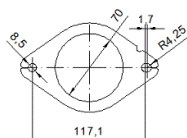

Réf. Original.:

2001000Q3R, 200100412R, 200101038r, 2002000Q2D, 95520936

MARQUE	MODÈLE	DATE
NISSAN	NV400 2.3TD DCI FWD DPF 2298 cc 81 Kw / 110 cv M9T 704	7/14>
NISSAN	NV400 2.3TD DCI FWD DPF 2298 cc 96 Kw / 131 cv M9T 704	6/16>
NISSAN	NV400 2.3TD DCI FWD DPF 2298 cc 107 Kw / 146 cv M9T 708	11/21>
NISSAN	NV400 2.3TD DCI FWD DPF 2298 cc 107 Kw / 146 cv M9T 706	7/15>
NISSAN	NV400 2.3TD DCI FWD DPF 2298 cc 120 Kw / 163 cv M9T 708	11/21>
NISSAN	NV400 2.3TD DCI FWD DPF 2298 cc 125 Kw / 170 cv M9T 706	7/15>
OPEL	MOVANO 2.3TD CDTI FWD DPF 2298 cc 81 Kw / 110 cv M9T 704	7/14>
OPEL	MOVANO 2.3TD CDTI FWD DPF 2298 cc 96 Kw / 131 cv M9T 704	7/15>
OPEL	MOVANO 2.3TD CDTI FWD DPF 2298 cc 107 Kw / 146 cv M9T 706	7/15>
OPEL	MOVANO 2.3TD CDTI FWD DPF 2298 cc 125 Kw / 170 cv M9T 706	7/15>
RENAULT	MASTER 2.3TD DCI FWD DPF 2298 cc 81 Kw / 110 cv M9T 704	5/14>
RENAULT	MASTER 2.3TD DCI FWD DPF 2298 cc 96 Kw / 131 cv M9T 704	10/16>
RENAULT	MASTER 2.3TD DCI FWD DPF 2298 cc 107 Kw / 146 cv M9T 706	7/15>
RENAULT	MASTER 2.3TD DCI FWD DPF 2298 cc 107 Kw / 146 cv M9T 708	11/21>
RENAULT	MASTER 2.3TD DCI FWD DPF 2298 cc 120 Kw / 163 cv M9T 708	11/21>
RENAULT	MASTER 2.3TD DCI FWD DPF 2298 cc 125 Kw / 170 cv M9T 706	5/15>

Ø 50,8 ext.