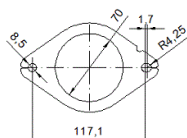

Réf. Original.:

2001000Q3R, 200100412R, 200101038R, 2002000Q2D, 95520936

MARQUE	MODÈLE	DATE
NISSAN	NV400 2.3TD DCI FWD DPF 2298 cc 81 Kw / 110 cv M9T 704	7/14>
NISSAN	NV400 2.3TD DCI FWD DPF 2298 cc 96 Kw / 131 cv M9T 704	6/16>
NISSAN	NV400 2.3TD DCI FWD DPF 2298 cc 107 Kw / 146 cv M9T 708	11/21>
NISSAN	NV400 2.3TD DCI FWD DPF 2298 cc 107 Kw / 146 cv M9T 706	7/15>
NISSAN	NV400 2.3TD DCI FWD DPF 2298 cc 120 Kw / 163 cv M9T 708	11/21>
NISSAN	NV400 2.3TD DCI FWD DPF 2298 cc 125 Kw / 170 cv M9T 706	7/15>
OPEL	MOVANO 2.3TD CDTI FWD DPF 2298 cc 81 Kw / 110 cv M9T 704	7/14>
OPEL	MOVANO 2.3TD CDTI FWD DPF 2298 cc 96 Kw / 131 cv M9T 704	7/15>
OPEL	MOVANO 2.3TD CDTI FWD DPF 2298 cc 107 Kw / 146 cv M9T 706	7/15>
OPEL	MOVANO 2.3TD CDTI FWD DPF 2298 cc 125 Kw / 170 cv M9T 706	7/15>
RENAULT	MASTER 2.3TD DCI FWD DPF 2298 cc 81 Kw / 110 cv M9T 704	5/14>
RENAULT	MASTER 2.3TD DCI FWD DPF 2298 cc 96 Kw / 131 cv M9T 704	10/16>
RENAULT	MASTER 2.3TD DCI FWD DPF 2298 cc 107 Kw / 146 cv M9T 706	7/15>
RENAULT	MASTER 2.3TD DCI FWD DPF 2298 cc 107 Kw / 146 cv M9T 708	11/21>
RENAULT	MASTER 2.3TD DCI FWD DPF 2298 cc 120 Kw / 163 cv M9T 708	11/21>
RENAULT	MASTER 2.3TD DCI FWD DPF 2298 cc 125 Kw / 170 cv M9T 706	5/15>

Ø 50,8 ext.