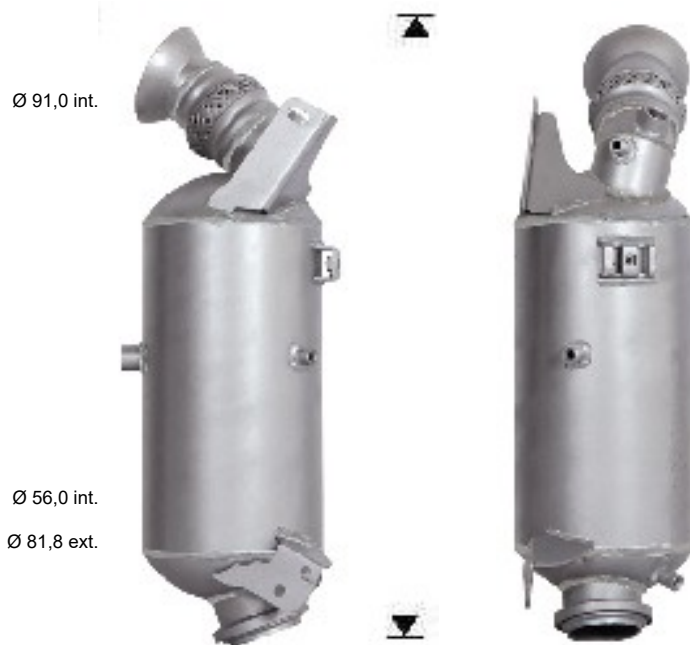

MERCEDES

FD5296Q

PK1159

540

9.00

Euro
6Réf. Original.:
2124906314

MARQUE	MODÈLE	DATE
MERCEDES	CLS220D 2.1TD CDI DPF 2143 cc 120 Kw / 163 cv 651924 (218)	5/14>12/17
MERCEDES	CLS220D 2.1TD CDI DPF 2143 cc 125 Kw / 170 cv 651924 (218)	5/14>12/17
MERCEDES	CLS250D 2.1TD CDI DPF 2143 cc 150 Kw / 204 cv 651924 (218)	5/14>12/17
MERCEDES	E200TD 2.1TD CDI DPF 2143 cc 100 Kw / 136 cv 651925 (212)	9/14>12/16
MERCEDES	E220TD 2.1TD CDI DPF 2143 cc 120 Kw / 163 cv 651911, 651924 (207, 212)	8/14>12/16
MERCEDES	E220TD 2.1TD CDI DPF 2143 cc 125 Kw / 170 cv 651911, 651924 (207, 212)	8/14>12/16
MERCEDES	E220TD 2.1TD CDI DPF 2143 cc 130 Kw / 177 cv 651911, 651924 (207, 212)	8/14>12/16
MERCEDES	E250TD 2.1TD CDI DPF 2143 cc 150 Kw / 204 cv 651911, 651924 (207, 212)	9/13>12/16
MERCEDES	E300TD Hybrid 2.1TD CDI DPF 2143 cc 150 Kw / 204 cv 651924 (212)	9/13>12/16

Ø 91,0 int.

Ø 56,0 int.

Ø 81,8 ext.