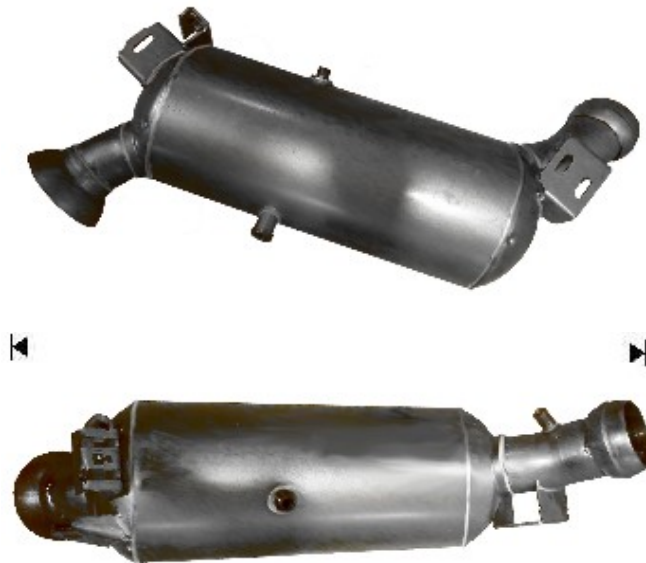

Fabricant de **catalyseurs** et **filtres à particules**

FRANÇAIS ▾

MERCEDES

FD5050Q

PK1087

640

6.95

Réf. Original.:

2114903556, 2114906314+2114901692, 2114906536+2114901492, 2114906536+2114901692, 2114906656,
211490665664

MARQUE	MODÈLE	DATE
MERCEDES	E200TD 2.1TD CDI DPF 2148 cc 100 Kw / 136 cv 646820, 646821 (211)	4/06>2/09
MERCEDES	E220TD 2.1TD CDI DPF 2148 cc 120 Kw / 163 cv 646821 (211)	4/06>11/09
MERCEDES	E220TD 2.1TD CDI DPF 2148 cc 125 Kw / 170 cv 646821 (211)	4/06>11/09

Ø 74,2 ext