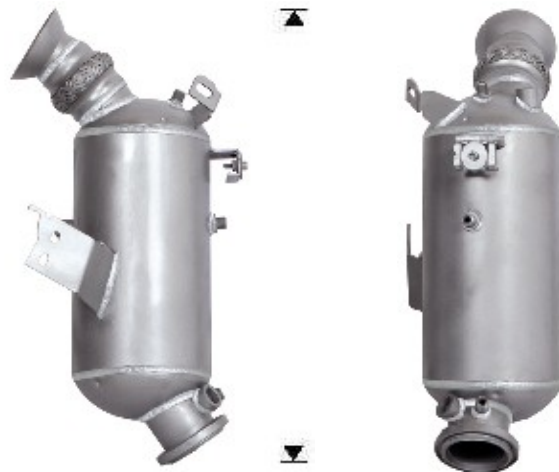

Fabricant de **catalyseurs** et **filtres à particules**

FRANÇAIS ▾

MERCEDES

FD5202

PK1335

OBD

mm.
↔

530

6.10

**Euro
6**

Réf. Original.:

2054901200, 2054908114

MARQUE	MODÈLE	DATE
MERCEDES	C200TD 2.1TD CDI Blue TEC DPF 2143 cc 100 Kw / 136 cv 651921 (205)	10/15>5/18
MERCEDES	C220TD 2.1TD CDI Blue TEC DPF 2143 cc 120 Kw / 163 cv 651921 (205)	12/13>5/18
MERCEDES	C220TD 2.1TD CDI Blue TEC DPF 2143 cc 125 Kw / 170 cv 651921 (205)	12/13>5/18
MERCEDES	C250TD 2.1TD CDI Blue TEC DPF 2143 cc 150 Kw / 204 cv 651921 (205)	2/14>5/18
MERCEDES	C300TD 2.1TD CDI Blue TEC Hybrid DPF 2143 cc 150 Kw / 204 cv 651921 (205)	5/14>5/18

Ø 88,8 ext.

Ø 68,2 ext.