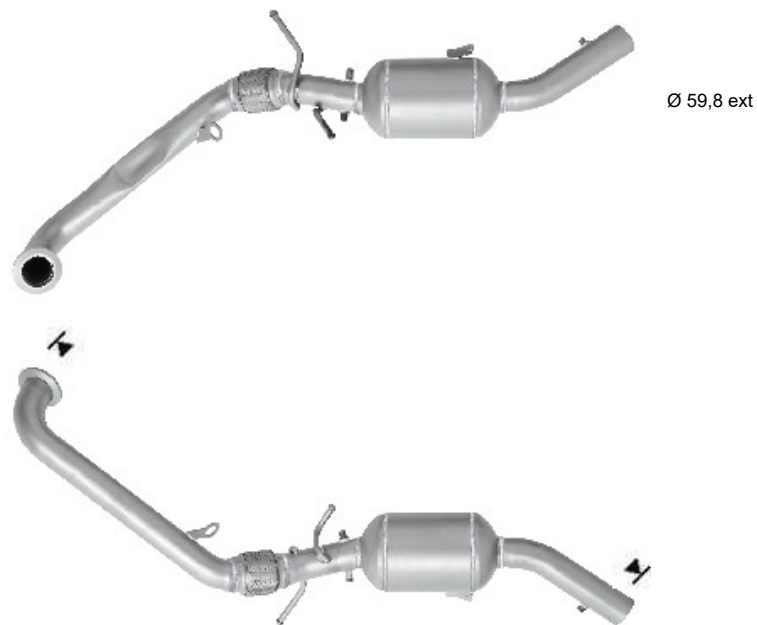

Fabricant de **catalyseurs** et **filtres à particules**

FRANÇAIS ▾

MERCEDES

FD1066Q

PK814

1260

8.10

Réf. Original.:

1684432780, 1694900092, 1694900592, 1694900692

MARQUE	MODÈLE	DATE
MERCEDES	A160 2.0TD CDi DPF 1991 cc 60 Kw / 82 cv 640942 (169)	7/04>12/09
MERCEDES	A180 2.0TD CDi DPF 1991 cc 80 Kw / 109 cv 640940 (169)	7/04>12/09
MERCEDES	A200 2.0TD CDi DPF 1991 cc 103 Kw / 140 cv 640941 (169)	7/04>12/09
MERCEDES	B180 2.0TD CDi DPF 1991 cc 80 Kw / 109 cv 640940 (245)	5/05>12/09
MERCEDES	B200 2.0TD CDi DPF 1991 cc 103 Kw / 140 cv 640941 (245)	5/05>12/09

Ø 91,8 ext