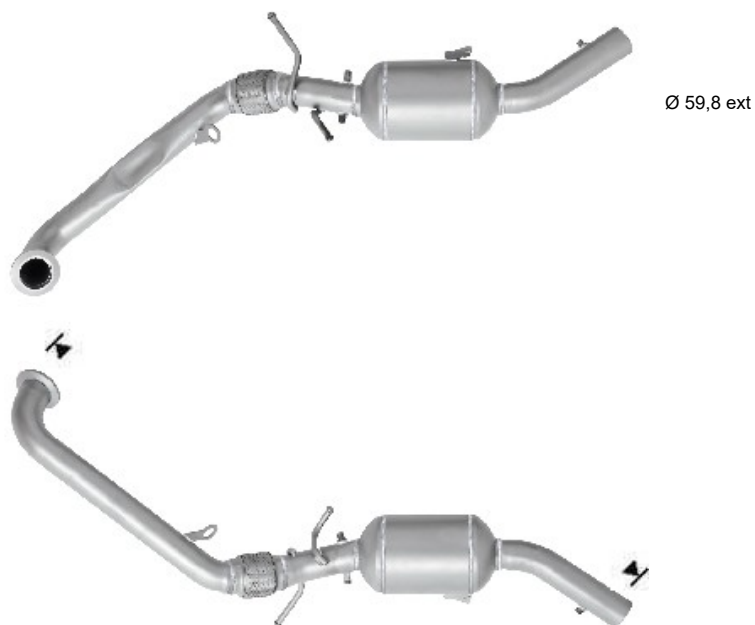

Fabricant de **catalyseurs** et **filtres à particules**

FRANÇAIS

MERCEDES

FD1066

PK814

1260

7.20

Réf. Original.:

1684432780, 1694900092, 1694900592, 1694900692

MARQUE	MODÈLE	DATE
MERCEDES	A160 2.0TD CDi DPF 1991 cc 60 Kw / 82 cv 640942 (169)	7/04>12/09
MERCEDES	A180 2.0TD CDi DPF 1991 cc 80 Kw / 109 cv 640940 (169)	7/04>12/09
MERCEDES	A200 2.0TD CDi DPF 1991 cc 103 Kw / 140 cv 640941 (169)	7/04>12/09
MERCEDES	B180 2.0TD CDi DPF 1991 cc 80 Kw / 109 cv 640940 (245)	5/05>12/09
MERCEDES	B200 2.0TD CDi DPF 1991 cc 103 Kw / 140 cv 640941 (245)	5/05>12/09

Ø 59,8 ext

Ø 91,8 ext