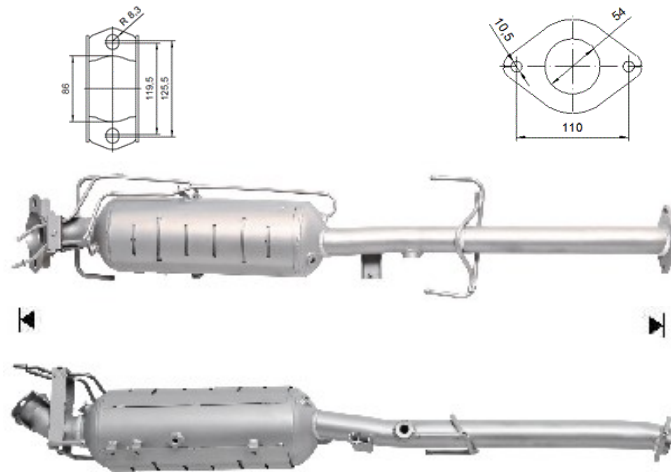

R2YE2055X, R2YE2055XA, RFY82055XA

MARQUE	MODÈLE	DATE
MAZDA	6 2.0TD DITD DPF 1998 cc 103 Kw / 140 cv MZR-CD20 (RF)	8/07>12/10
MAZDA	6 2.2TD CDVI DPF 2184 cc 92 Kw / 125 cv MZR-CD22 (R2)	1/09>11/09
MAZDA	6 2.2TD CDVI DPF 2184 cc 120 Kw / 163 cv MZR-CD22 (R2)	11/08>11/09
MAZDA	6 2.2TD CDVI DPF 2184 cc 136 Kw / 185 cv MZR-CD22 (R2)	11/08>11/09

Ø 53,5 ext