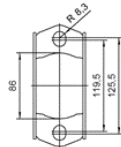

RFY62055X, RFY62055XA

MARQUE	MODÈLE	DATE
MAZDA	6 2.0TD DITD DPF 1998 cc 89 Kw / 121 cv MZR-CD (RF)	4/05>8/07
MAZDA	6 2.0TD DITD DPF 1998 cc 105 Kw / 143 cv MZR-CD (RF)	4/05>8/07

Ø 50,8 ext