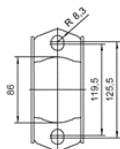

RFY62055X, RFY62055XA

MARQUE	MODÈLE	DATE
MAZDA	6 2.0TD DITD DPF 1998 cc 89 Kw / 121 cv MZR-CD (RF)	4/05>8/07
MAZDA	6 2.0TD DITD DPF 1998 cc 105 Kw / 143 cv MZR-CD (RF)	4/05>8/07

Ø 50,8 ext