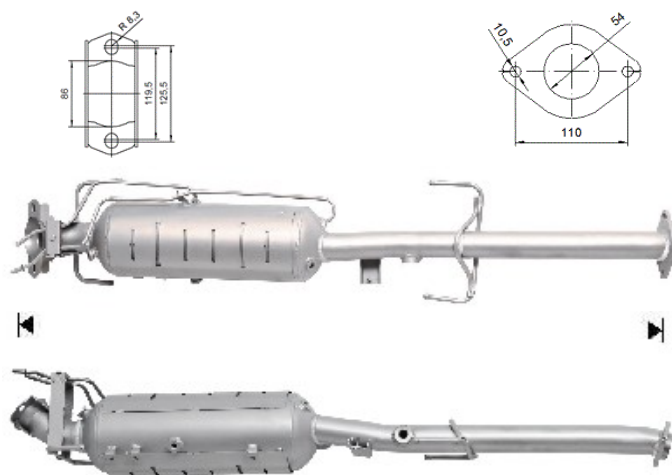

R2YE2055X, R2YE2055XA, RFY82055XA

MARQUE	MODÈLE	DATE
MAZDA	6 2.0TD DITD DPF 1998 cc 103 Kw / 140 cv MZR-CD20 (RF)	8/07>12/10
MAZDA	6 2.2TD CDVI DPF 2184 cc 92 Kw / 125 cv MZR-CD22 (R2)	1/09>11/09
MAZDA	6 2.2TD CDVI DPF 2184 cc 120 Kw / 163 cv MZR-CD22 (R2)	11/08>11/09
MAZDA	6 2.2TD CDVI DPF 2184 cc 136 Kw / 185 cv MZR-CD22 (R2)	11/08>11/09

Ø 53,5 ext