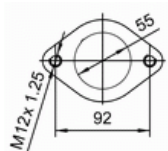

MARQUE	MODÈLE	DATE
KIA	SPORTAGE 2.0TD CRDI DPF 1991 cc 83 Kw / 113 cv D4EA	9/06>5/10
KIA	SPORTAGE 2.0TD CRDI DPF 1991 cc 100 Kw / 136 cv D4EA	9/06>5/10
KIA	SPORTAGE 2.0TD CRDI DPF 1991 cc 103 Kw / 140 cv D4EA	9/06>5/10
KIA	SPORTAGE 2.0TD CRDI DPF 1991 cc 110 Kw / 150 cv D4EA	9/07>5/10