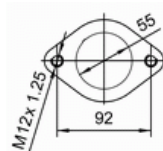

MARQUE	MODÈLE	DATE
KIA	SPORTAGE 2.0TD CRDI DPF 1991 cc 83 Kw / 113 cv D4EA	9/06>5/10
KIA	SPORTAGE 2.0TD CRDI DPF 1991 cc 100 Kw / 136 cv D4EA	9/06>5/10
KIA	SPORTAGE 2.0TD CRDI DPF 1991 cc 103 Kw / 140 cv D4EA	9/06>5/10
KIA	SPORTAGE 2.0TD CRDI DPF 1991 cc 110 Kw / 150 cv D4EA	9/07>5/10