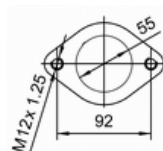

Réf. Original.:

2899027260, 2899027280

MARQUE	MODÈLE	DATE
HYUNDAI	TUCSON 2.0TD CRDI 1991 cc 82 Kw / 112 cv D4EA	7/04>12/06
HYUNDAI	TUCSON 2.0TD CRDI DPF 1991 cc 88 Kw / 120 cv D4EA	1/07>3/10
HYUNDAI	TUCSON 2.0TD CRDI DPF 1991 cc 100 Kw / 136 cv D4EA	9/06>10/10
HYUNDAI	TUCSON 2.0TD CRDI DPF 1991 cc 103 Kw / 140 cv D4EA	9/06>10/10
HYUNDAI	TUCSON 2.0TD CRDI DPF 1991 cc 110 Kw / 150 cv D4EA	1/08>3/10
KIA	SPORTAGE 2.0TD CRDI DPF 1991 cc 83 Kw / 113 cv D4EA	7/05>9/05