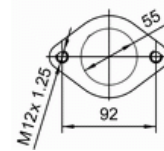

2899027290

MARQUE	MODÈLE	DATE
KIA	SPORTAGE 2.0TD CRDI DPF 1991 cc 83 Kw / 113 cv D4EA	9/06>5/10
KIA	SPORTAGE 2.0TD CRDI DPF 1991 cc 100 Kw / 136 cv D4EA	9/06>5/10
KIA	SPORTAGE 2.0TD CRDI DPF 1991 cc 103 Kw / 140 cv D4EA	9/06>5/10
KIA	SPORTAGE 2.0TD CRDI DPF 1991 cc 110 Kw / 150 cv D4EA	9/07>5/10