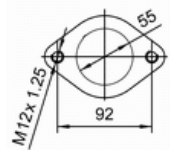

2899027290

MARQUE	MODÈLE	DATE
KIA	SPORTAGE 2.0TD CRDI DPF 1991 cc 83 Kw / 113 cv D4EA	9/06>5/10
KIA	SPORTAGE 2.0TD CRDI DPF 1991 cc 100 Kw / 136 cv D4EA	9/06>5/10
KIA	SPORTAGE 2.0TD CRDI DPF 1991 cc 103 Kw / 140 cv D4EA	9/06>5/10
KIA	SPORTAGE 2.0TD CRDI DPF 1991 cc 110 Kw / 150 cv D4EA	9/07>5/10