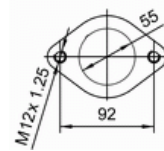

2899027290

MARQUE	MODÈLE	DATE
KIA	SPORTAGE 2.0TD CRDI DPF 1991 cc 83 Kw / 113 cv D4EA	9/06>5/10
KIA	SPORTAGE 2.0TD CRDI DPF 1991 cc 100 Kw / 136 cv D4EA	9/06>5/10
KIA	SPORTAGE 2.0TD CRDI DPF 1991 cc 103 Kw / 140 cv D4EA	9/06>5/10
KIA	SPORTAGE 2.0TD CRDI DPF 1991 cc 110 Kw / 150 cv D4EA	9/07>5/10