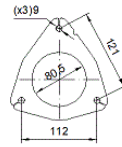

IVECO

**FD5230**

PK1154

720

9.85

Réf. Original.:

500061084, 5801550224

MARQUE	MODÈLE	DATE
IVECO	DAILY 33 2.3TD DPF 2287 cc 78 Kw / 106 cv F1AFL411A	3/14>
IVECO	DAILY 35 2.3TD DPF 2287 cc 78 Kw / 106 cv F1AFL411A	3/14>
IVECO	DAILY 33 2.3TD DPF 2287 cc 93 Kw / 126 cv F1AFL411B	3/14>
IVECO	DAILY 35 2.3TD DPF 2287 cc 93 Kw / 126 cv F1AFL411B	3/14>
IVECO	DAILY 33 2.3TD DPF 2287 cc 107 Kw / 146 cv F1AFL411C	3/14>
IVECO	DAILY 35 2.3TD DPF 2287 cc 107 Kw / 146 cv F1AFL411C	3/14>
IVECO	DAILY 35 3.0TD DPF 2998 cc 107 Kw / 146 cv F1CFL411J	3/14>
IVECO	DAILY 40 3.0TD DPF 2998 cc 107 Kw / 146 cv F1CFL411J	3/14>
IVECO	DAILY 50 3.0TD DPF 2998 cc 107 Kw / 146 cv F1CFL411J	3/14>
IVECO	DAILY 60 3.0TD DPF 2998 cc 107 Kw / 146 cv F1CFL411J	3/14>
IVECO	DAILY 65 3.0TD DPF 2998 cc 107 Kw / 146 cv F1CFL411J	3/14>
IVECO	DAILY 70 3.0TD DPF 2998 cc 107 Kw / 146 cv F1CFL411J	3/14>
IVECO	DAILY 35 3.0TD DPF 2998 cc 125 Kw / 170 cv F1CFL411H	3/14>
IVECO	DAILY 40 3.0TD DPF 2998 cc 125 Kw / 170 cv F1CFL411H	3/14>
IVECO	DAILY 50 3.0TD DPF 2998 cc 125 Kw / 170 cv F1CFL411H	3/14>
IVECO	DAILY 60 3.0TD DPF 2998 cc 125 Kw / 170 cv F1CFL411H	3/14>
IVECO	DAILY 65 3.0TD DPF 2998 cc 125 Kw / 170 cv F1CFL411H	3/14>
IVECO	DAILY 70 3.0TD DPF 2998 cc 125 Kw / 170 cv F1CFL411H	3/14>
IVECO	DAILY 35 3.0TD DPF 2998 cc 150 Kw / 204 cv F1CFL411G	3/14>
IVECO	DAILY 40 3.0TD DPF 2998 cc 150 Kw / 204 cv F1CFL411G	3/14>
IVECO	DAILY 50 3.0TD DPF 2998 cc 150 Kw / 204 cv F1CFL411G	3/14>
IVECO	DAILY 60 3.0TD DPF 2998 cc 150 Kw / 204 cv F1CFL411G	3/14>
IVECO	<b>DAILY 65 3.0TD DPF 2998 cc 150 Kw / 204 cv F1CFL411G</b>	3/14>
IVECO	DAILY 70 3.0TD DPF 2998 cc 150 Kw / 204 cv F1CFL411G	3/14>

$\text{Ø } 85$  ext.

$\text{Ø } 63$  int.