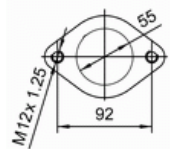

2899027260, 2899027280

MARQUE	MODÈLE	DATE
HYUNDAI	TUCSON 2.0TD CRDI 1991 cc 82 Kw / 112 cv D4EA	7/04>12/06
HYUNDAI	<b>TUCSON 2.0TD CRDI DPF 1991 cc 88 Kw / 120 cv D4EA</b>	1/07>3/10
HYUNDAI	TUCSON 2.0TD CRDI DPF 1991 cc 100 Kw / 136 cv D4EA	9/06>10/10
HYUNDAI	TUCSON 2.0TD CRDI DPF 1991 cc 103 Kw / 140 cv D4EA	9/06>10/10
HYUNDAI	TUCSON 2.0TD CRDI DPF 1991 cc 110 Kw / 150 cv D4EA	1/08>3/10
KIA	SPORTAGE 2.0TD CRDI DPF 1991 cc 83 Kw / 113 cv D4EA	7/05>9/05