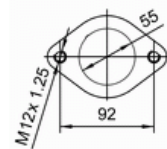

2899027260, 2899027280

MARQUE	MODÈLE	DATE
HYUNDAI	TUCSON 2.0TD CRDI 1991 cc 82 Kw / 112 cv D4EA	7/04>12/06
HYUNDAI	<b>TUCSON 2.0TD CRDI DPF 1991 cc 88 Kw / 120 cv D4EA</b>	1/07>3/10
HYUNDAI	TUCSON 2.0TD CRDI DPF 1991 cc 100 Kw / 136 cv D4EA	9/06>10/10
HYUNDAI	TUCSON 2.0TD CRDI DPF 1991 cc 103 Kw / 140 cv D4EA	9/06>10/10
HYUNDAI	TUCSON 2.0TD CRDI DPF 1991 cc 110 Kw / 150 cv D4EA	1/08>3/10
KIA	SPORTAGE 2.0TD CRDI DPF 1991 cc 83 Kw / 113 cv D4EA	7/05>9/05