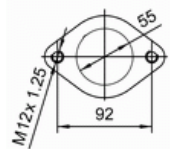

2899027260, 2899027280

MARQUE	MODÈLE	DATE
HYUNDAI	TUCSON 2.0TD CRDI 1991 cc 82 Kw / 112 cv D4EA	7/04>12/06
HYUNDAI	TUCSON 2.0TD CRDI DPF 1991 cc 88 Kw / 120 cv D4EA	1/07>3/10
HYUNDAI	TUCSON 2.0TD CRDI DPF 1991 cc 100 Kw / 136 cv D4EA	9/06>10/10
HYUNDAI	TUCSON 2.0TD CRDI DPF 1991 cc 103 Kw / 140 cv D4EA	9/06>10/10
HYUNDAI	TUCSON 2.0TD CRDI DPF 1991 cc 110 Kw / 150 cv D4EA	1/08>3/10
KIA	SPORTAGE 2.0TD CRDI DPF 1991 cc 83 Kw / 113 cv D4EA	7/05>9/05