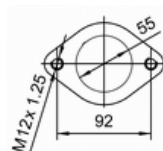

2899027260, 2899027280

MARQUE	MODÈLE	DATE
HYUNDAI	TUCSON 2.0TD CRDI 1991 cc 82 Kw / 112 cv D4EA	7/04>12/06
HYUNDAI	TUCSON 2.0TD CRDI DPF 1991 cc 88 Kw / 120 cv D4EA	1/07>3/10
HYUNDAI	TUCSON 2.0TD CRDI DPF 1991 cc 100 Kw / 136 cv D4EA	9/06>10/10
HYUNDAI	TUCSON 2.0TD CRDI DPF 1991 cc 103 Kw / 140 cv D4EA	9/06>10/10
HYUNDAI	TUCSON 2.0TD CRDI DPF 1991 cc 110 Kw / 150 cv D4EA	1/08>3/10
KIA	SPORTAGE 2.0TD CRDI DPF 1991 cc 83 Kw / 113 cv D4EA	7/05>9/05