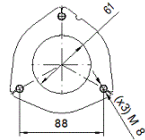

51861468, 55199689

MARQUE	MODÈLE	DATE
ALFA ROMEO	MI-TO 1.3TD MJTD DPF 1248 cc 66 Kw / 90 cv 199A3000	9/08>12/11
FIAT	GRANDE PUNTO 1.3TD MJTD DPF 1248 cc 51 Kw / 69 cv 199B2000	7/08>12/11
FIAT	GRANDE PUNTO 1.3TD MJTD DPF 1248 cc 55 Kw / 75 cv 199A2000	10/05>12/10
FIAT	GRANDE PUNTO 1.3TD MJTD DPF 1248 cc 66 Kw / 90 cv 199A3000	10/05>12/10

Ø 50,8 ext