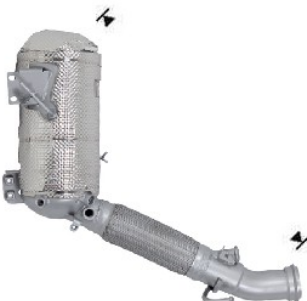

Réf. Original.:
18328583495

MARQUE	MODÈLE	DATE
BMW	216D 1.5TD DPF 1496 cc 85 Kw / 116 cv B37C15A (B37B) F45, F46	3/18>
BMW	X1 16Sd 1.5TD DPF 1496 cc 85 Kw / 116 cv B37C15A (B37B) F48	3/18>
BMW	X2 16Sd 1.5TD DPF 1496 cc 85 Kw / 116 cv B37C15A (B37B) F39	3/18>
BMW-MINI	CLUBMAN One D 1.5TD DPF 1496 cc 85 Kw / 116 cv B37C15A (B37B) F54	3/18>
BMW-MINI	COUNTRYMAN One D 1.5TD DPF 1496 cc 85 Kw / 116 cv B37C15A (B37B) F60	3/18>

Ø 59,8 ext.

Ø 84x140°

Ø 65,5 int

Ø 84,6 ext