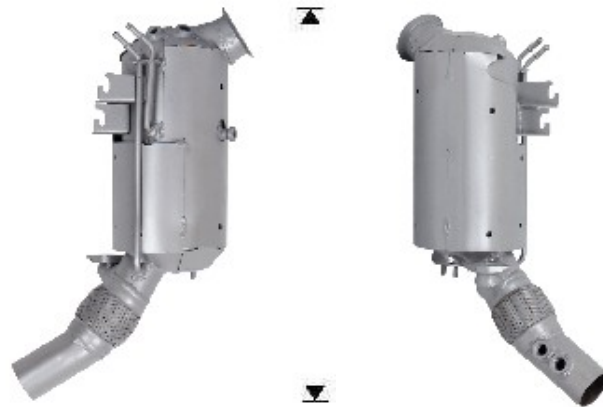

BMW

**FL5302Q**

PK1445

610

8.80

Euro  
6

Réf. Original.:

18308573150

MARQUE	MODÈLE	DATE
BMW	520D 2.0TD DPF 1995 cc 120 Kw / 163 cv B47D20A (B47) G30, G31	6/16>3/19
BMW	<b>520D 2.0TD DPF 1995 cc 140 Kw / 190 cv B47D20A (B47) G30, G31</b>	6/16>3/19
BMW	520XD 2.0TD DPF 1995 cc 120 Kw / 163 cv B47D20A (B47) G30, G31	6/16>3/19
BMW	520XD 2.0TD DPF 1995 cc 140 Kw / 190 cv B47D20A (B47) G30, G31	6/16>3/19
BMW	525D 2.0TD DPF 1995 cc 155 Kw / 211 cv B47D20B (B47) G30, G31	7/17>
BMW	525D 2.0TD DPF 1995 cc 170 Kw / 231 cv B47D20B (B47) G30, G31	7/17>
BMW	725D 2.0TD DPF 1995 cc 155 Kw / 211 cv B47D20B (B47) G11, G12	7/15>3/19
BMW	725D 2.0TD DPF 1995 cc 170 Kw / 231 cv B47D20B (B47) G11, G12	7/15>3/19
BMW	X3 25Xd 2.0TD DPF 1995 cc 155 Kw / 211 cv B47D20B (B47) G01	4/18>
BMW	X3 25Xd 2.0TD DPF 1995 cc 170 Kw / 231 cv B47D20B (B47) G01	4/18>
BMW	X4 25Xd 2.0TD DPF 1995 cc 155 Kw / 211 cv B47D20B (B47) G02	4/18>
BMW	X4 25Xd 2.0TD DPF 1995 cc 170 Kw / 231 cv B47D20B (B47) G02	4/18>

Ø 59,8 ext.  
Ø 84x140°

Ø 63,8 ext.