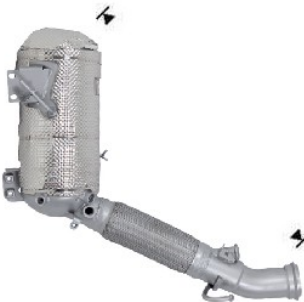

Fabricant de **catalyseurs** et **filtres à particules**

FRANÇAIS

BMW, BMW-MINI

**FL5340**

PK1472

650

9.80

Réf. Original.:  
18328583495

MARQUE	MODÈLE	DATE
BMW	216D 1.5TD DPF 1496 cc 85 Kw / 116 cv B37C15A (B37B) F45, F46	3/18>
BMW	X1 16Sd 1.5TD DPF 1496 cc 85 Kw / 116 cv B37C15A (B37B) F48	3/18>
BMW	X2 16Sd 1.5TD DPF 1496 cc 85 Kw / 116 cv B37C15A (B37B) F39	3/18>
<b>BMW-MINI</b>	<b>CLUBMAN One D 1.5TD DPF 1496 cc 85 Kw / 116 cv B37C15A (B37B) F54</b>	<b>3/18&gt;</b>
<b>BMW-MINI</b>	<b>COUNTRYMAN One D 1.5TD DPF 1496 cc 85 Kw / 116 cv B37C15A (B37B) F60</b>	<b>3/18&gt;</b>

Ø 59,8 ext.

Ø 84x140°

Ø 65,5 int

Ø 84,6 ext