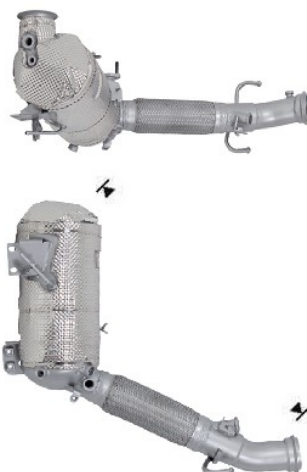

Fabricant de **catalyseurs** et **filtres à particules**

FRANÇAIS

BMW, BMW-MINI

FL5340

PK1472

650

9.80

Euro 6

Réf. Original.:
18328583495

MARQUE	MODÈLE	DATE
BMW	216D 1.5TD DPF 1496 cc 85 Kw / 116 cv B37C15A (B37B) F45, F46	3/18>
BMW	X1 16Sd 1.5TD DPF 1496 cc 85 Kw / 116 cv B37C15A (B37B) F48	3/18>
BMW	X2 16Sd 1.5TD DPF 1496 cc 85 Kw / 116 cv B37C15A (B37B) F39	3/18>
BMW-MINI	CLUBMAN One D 1.5TD DPF 1496 cc 85 Kw / 116 cv B37C15A (B37B) F54	3/18>
BMW-MINI	COUNTRYMAN One D 1.5TD DPF 1496 cc 85 Kw / 116 cv B37C15A (B37B) F60	3/18>

Ø 59,8 ext.

Ø 84x140°

Ø 65,5 int

Ø 84,6 ext