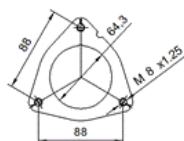

51767239, 51780158, 51786867, 51797130, 51805364, 51831548, 51832671

MARQUE	MODÈLE	DATE
ALFA ROMEO	159 1.9TD JTDM DPF 1910 cc 85 Kw / 115 cv 937A7000 Single Pipe	7/05>2/08
ALFA ROMEO	159 1.9TD JTDM DPF 1910 cc 85 Kw / 116 cv 937A7000 Double Pipe	7/05>
ALFA ROMEO	159 1.9TD JTDM DPF 1910 cc 88 Kw / 120 cv 939A1000 Double Pipe	7/05>
ALFA ROMEO	159 1.9TD JTDM DPF 1910 cc 88 Kw / 120 cv 939A1000 Single Pipe	7/05>2/08
ALFA ROMEO	159 1.9TD JTDM DPF 1910 cc 100 Kw / 136 cv 937A8000, 939A8000 Single Pipe	7/05>2/08
ALFA ROMEO	159 1.9TD JTDM DPF 1910 cc 100 Kw / 136 cv 937A8000, 939A8000 Double Pipe	7/05>
ALFA ROMEO	159 1.9TD JTDM DPF 1910 cc 110 Kw / 150 cv 939A2000 Double Pipe	7/05>
ALFA ROMEO	159 1.9TD JTDM DPF 1910 cc 110 Kw / 150 cv 939A2000 Single Pipe	7/05>2/08
ALFA ROMEO	159 2.4TD JTDM DPF 2387 cc 147 Kw / 200 cv 939A3000 Single Pipe	7/05>2/08
ALFA ROMEO	159 2.4TD JTDM DPF 2387 cc 147 Kw / 200 cv 939A3000 Double Pipe	7/05>
ALFA ROMEO	159 2.4TD JTDM DPF 2387 cc 154 Kw / 210 cv 939A9000 Single Pipe	5/07>2/08
ALFA ROMEO	BRERA 2.4TD JTDM DPF 2387 cc 147 Kw / 200 cv 939A3000 Single Pipe	1/06>10/10
ALFA ROMEO	BRERA 2.4TD JTDM DPF 2387 cc 147 Kw / 200 cv 939A3000 Double Pipe	7/06>
ALFA ROMEO	BRERA 2.4TD JTDM DPF 2387 cc 154 Kw / 210 cv 939A9000 Single Pipe	4/07>10/10
ALFA ROMEO	<b>SPIDER 2.4TD JTDM DPF 2387 cc 147 Kw / 200 cv 939A3000 Single Pipe</b>	2/07>9/10
ALFA ROMEO	SPIDER 2.4TD JTDM DPF 2387 cc 147 Kw / 200 cv 939A3000 Double Pipe	11/06>10/10

Ø 54,8 ext