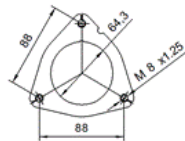

ALFA ROMEO

FD5020Q

PK1029

760

7.35

Réf. Original.:

51767239, 51780158, 51786867, 51797130, 51805364, 51831548, 51832671

MARQUE	MODÈLE	DATE
ALFA ROMEO	159 1.9TD JTDM DPF 1910 cc 85 Kw / 115 cv 937A7000 Single Pipe	7/05>2/08
ALFA ROMEO	159 1.9TD JTDM DPF 1910 cc 85 Kw / 116 cv 937A7000 Double Pipe	7/05>
ALFA ROMEO	159 1.9TD JTDM DPF 1910 cc 88 Kw / 120 cv 939A1000 Double Pipe	7/05>
ALFA ROMEO	159 1.9TD JTDM DPF 1910 cc 88 Kw / 120 cv 939A1000 Single Pipe	7/05>2/08
ALFA ROMEO	159 1.9TD JTDM DPF 1910 cc 100 Kw / 136 cv 937A8000, 939A8000 Single Pipe	7/05>2/08
ALFA ROMEO	159 1.9TD JTDM DPF 1910 cc 100 Kw / 136 cv 937A8000, 939A8000 Double Pipe	7/05>
ALFA ROMEO	159 1.9TD JTDM DPF 1910 cc 110 Kw / 150 cv 939A2000 Double Pipe	7/05>
ALFA ROMEO	159 1.9TD JTDM DPF 1910 cc 110 Kw / 150 cv 939A2000 Single Pipe	7/05>2/08
ALFA ROMEO	159 2.4TD JTDM DPF 2387 cc 147 Kw / 200 cv 939A3000 Single Pipe	7/05>2/08
ALFA ROMEO	159 2.4TD JTDM DPF 2387 cc 147 Kw / 200 cv 939A3000 Double Pipe	7/05>
ALFA ROMEO	159 2.4TD JTDM DPF 2387 cc 154 Kw / 210 cv 939A9000 Single Pipe	5/07>2/08
ALFA ROMEO	BRERA 2.4TD JTDM DPF 2387 cc 147 Kw / 200 cv 939A3000 Single Pipe	1/06>10/10
ALFA ROMEO	BRERA 2.4TD JTDM DPF 2387 cc 147 Kw / 200 cv 939A3000 Double Pipe	7/06>
ALFA ROMEO	BRERA 2.4TD JTDM DPF 2387 cc 154 Kw / 210 cv 939A9000 Single Pipe	4/07>10/10
ALFA ROMEO	SPIDER 2.4TD JTDM DPF 2387 cc 147 Kw / 200 cv 939A3000 Single Pipe	2/07>9/10
ALFA ROMEO	SPIDER 2.4TD JTDM DPF 2387 cc 147 Kw / 200 cv 939A3000 Double Pipe	11/06>10/10

Ø 54,8 ext