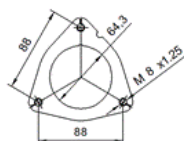

51767239, 51780158, 51786867, 51797130, 51805364, 51831548, 51832671

MARQUE	MODÈLE	DATE
ALFA ROMEO	159 1.9TD JTDM DPF 1910 cc 85 Kw / 115 cv 937A7000 Single Pipe	7/05>2/08
ALFA ROMEO	159 1.9TD JTDM DPF 1910 cc 85 Kw / 116 cv 937A7000 Double Pipe	7/05>
ALFA ROMEO	159 1.9TD JTDM DPF 1910 cc 88 Kw / 120 cv 939A1000 Double Pipe	7/05>
ALFA ROMEO	159 1.9TD JTDM DPF 1910 cc 88 Kw / 120 cv 939A1000 Single Pipe	7/05>2/08
ALFA ROMEO	159 1.9TD JTDM DPF 1910 cc 100 Kw / 136 cv 937A8000, 939A8000 Single Pipe	7/05>2/08
ALFA ROMEO	159 1.9TD JTDM DPF 1910 cc 100 Kw / 136 cv 937A8000, 939A8000 Double Pipe	7/05>
ALFA ROMEO	159 1.9TD JTDM DPF 1910 cc 110 Kw / 150 cv 939A2000 Double Pipe	7/05>
ALFA ROMEO	159 1.9TD JTDM DPF 1910 cc 110 Kw / 150 cv 939A2000 Single Pipe	7/05>2/08
ALFA ROMEO	159 2.4TD JTDM DPF 2387 cc 147 Kw / 200 cv 939A3000 Single Pipe	7/05>2/08
ALFA ROMEO	159 2.4TD JTDM DPF 2387 cc 147 Kw / 200 cv 939A3000 Double Pipe	7/05>
ALFA ROMEO	159 2.4TD JTDM DPF 2387 cc 154 Kw / 210 cv 939A9000 Single Pipe	5/07>2/08
ALFA ROMEO	BRERA 2.4TD JTDM DPF 2387 cc 147 Kw / 200 cv 939A3000 Single Pipe	1/06>10/10
ALFA ROMEO	BRERA 2.4TD JTDM DPF 2387 cc 147 Kw / 200 cv 939A3000 Double Pipe	7/06>
ALFA ROMEO	BRERA 2.4TD JTDM DPF 2387 cc 154 Kw / 210 cv 939A9000 Single Pipe	4/07>10/10
ALFA ROMEO	SPIDER 2.4TD JTDM DPF 2387 cc 147 Kw / 200 cv 939A3000 Single Pipe	2/07>9/10
ALFA ROMEO	SPIDER 2.4TD JTDM DPF 2387 cc 147 Kw / 200 cv 939A3000 Double Pipe	11/06>10/10

Ø 54,8 ext