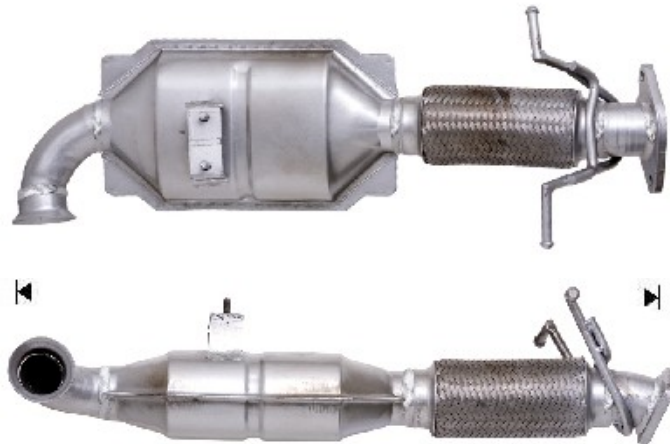

Fabricant de **catalyseurs** et **filtres à particules**

FRANÇAIS ▾

VOLVO

**97166D**

PK310

650

4.20

Réf. Original:

36002229, 36002529

MARQUE	MODÈLE	DATE
VOLVO	C30 2.0TD 1997 cc 98 Kw / 133 cv D4204T2	10/06>
VOLVO	C30 2.0TD 1997 cc 100 Kw / 136 cv D4204T	10/06>
VOLVO	C70 2.0TD 1997 cc 98 Kw / 133 cv D4204T2	1/06>
VOLVO	C70 2.0TD 1997 cc 100 Kw / 136 cv D4204T	1/06>
VOLVO	S40 2.0TD 1997 cc 98 Kw / 133 cv D4204T2	3/04>
VOLVO	S40 2.0TD 1997 cc 100 Kw / 136 cv D4204T	3/04>
VOLVO	<b>V50 2.0TD 1997 cc 98 Kw / 133 cv D4204T2</b>	3/04>
VOLVO	V50 2.0TD 1997 cc 100 Kw / 136 cv D4204T	3/04>

Ø 66x90°