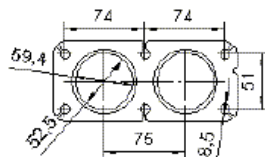

Réf. Original:

8602977

MARQUE	MODÈLE	DATE
VOLVO	S40 1.6i 16V 1587 cc 80 Kw / 110 cv B4164S2	6/99>8/01
VOLVO	S40 1.8i 16V 1783 cc 90 Kw / 122 cv B4184S2	6/99>8/01
VOLVO	V40 1.6i 16V 1587 cc 80 Kw / 110 cv B4164S2	6/99>8/01
VOLVO	V40 1.8i 16V 1783 cc 90 Kw / 122 cv B4184S2	6/99>8/01

Ø 47,8 ext.