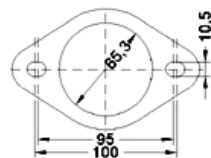

30850993, 8602958

MARQUE	MODÈLE	DATE
VOLVO	S40 1.6i 16V 1587 cc 77 Kw / 105 cv B4164S > Ch N°205865	96>12/98
VOLVO	S40 1.8i 16V 1731 cc 85 Kw / 115 cv B4184S > Ch N°205865	2/96>12/98
VOLVO	S40 2.0i 16V 1948 cc 100 Kw / 136 cv B4204S > Ch N°205865	2/96>12/98
VOLVO	V40 1.6i 16V 1587 cc 77 Kw / 105 cv B4164S > Ch N°205865	96>12/98
VOLVO	V40 1.8i 16V 1731 cc 85 Kw / 115 cv B4184S > Ch N°205865	2/96>12/98
VOLVO	V40 2.0i 16V 1948 cc 100 Kw / 136 cv B4204S > Ch N°205865	2/96>12/98

Ø 47,5 ext