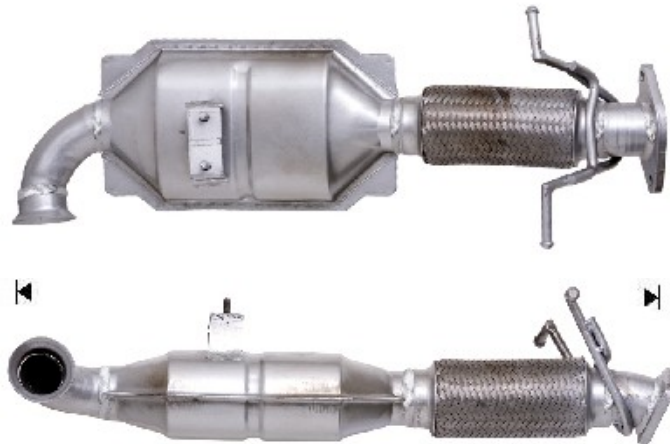

Fabricant de **catalyseurs** et **filtres à particules**

FRANÇAIS ▾

VOLVO

97166D

PK310

650

4.20

Réf. Original:

36002229, 36002529

MARQUE	MODÈLE	DATE
VOLVO	C30 2.0TD 1997 cc 98 Kw / 133 cv D4204T2	10/06>
VOLVO	C30 2.0TD 1997 cc 100 Kw / 136 cv D4204T	10/06>
VOLVO	C70 2.0TD 1997 cc 98 Kw / 133 cv D4204T2	1/06>
VOLVO	C70 2.0TD 1997 cc 100 Kw / 136 cv D4204T	1/06>
VOLVO	S40 2.0TD 1997 cc 98 Kw / 133 cv D4204T2	3/04>
VOLVO	S40 2.0TD 1997 cc 100 Kw / 136 cv D4204T	3/04>
VOLVO	V50 2.0TD 1997 cc 98 Kw / 133 cv D4204T2	3/04>
VOLVO	V50 2.0TD 1997 cc 100 Kw / 136 cv D4204T	3/04>

Ø 66x90°