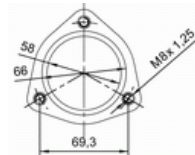

3531257, 8603155

MARQUE	MODÈLE	DATE
VOLVO	240 2.0 1986 cc 82 Kw / 112 cv B200F	91>8/93
VOLVO	240 2.3 2316 cc 85 Kw / 116 cv B230F	91>8/93

Ø 50,5 ext

Ø 68x120°