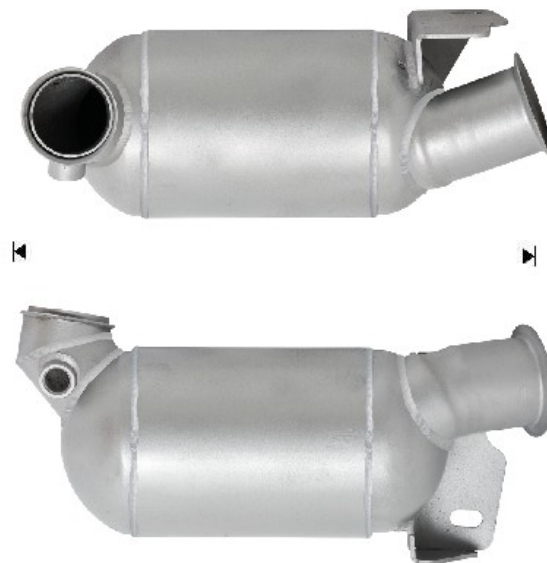

Fabricant de **catalyseurs** et **filtres à particules**

FRANÇAIS

VOLKSWAGEN

37956D

PK1210

370

2.90

Euro
5

Réf. Original:

7E0254200EX

MARQUE	MODÈLE	DATE
VOLKSWAGEN	TRANSPORTER 2.0TDI DPF 4motion 1968 cc 100 Kw / 136 cv CAAE, CCHB	5/10>11/15
VOLKSWAGEN	TRANSPORTER 2.0TDI DPF 4motion 1968 cc 103 Kw / 140 cv CAAC, CCHA	9/09>11/15
VOLKSWAGEN	TRANSPORTER 2.0BiTDI DPF 4motion 1968 cc 132 Kw / 180 cv CFCA	9/09>11/15

Ø 77x140°

Ø 77x140°